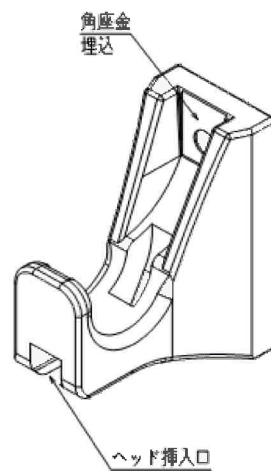

◇材質

本体: GFRP (ガラス繊維強化プラスチック)

樹脂バンド: エンドレスタイ

株式会社 タチバナ

■本社 〒555-0012 大阪市西淀川区御幣島1丁目12番22号
TEL.06-6477-7791 FAX.06-6477-1201

■東京営業所 〒105-0013 東京都港区浜松町1丁目27番16号(浜松町DSビル6階)
TEL.03-3434-5454 FAX.03-3434-5596

■名古屋営業所 〒460-0003 名古屋市中区錦1丁目18番11号(CK21広小路伏見ビル5階)
TEL.052-220-5005 FAX.052-212-1281

■中国営業所 〒700-0904 岡山市北区柳町2丁目6番25号(朝日生命岡山柳町ビル11階)
TEL.086-232-2231 FAX.086-232-4396

■福岡営業所 〒812-0013 福岡市博多区博多駅前2丁目6番23号(博多駅前第2ビル2階)
TEL.092-413-6003 FAX.092-413-6056

E-mail info@tachibana-net.co.jp

URL <https://www.tachibana-net.co.jp/>

仕様・デザインは改良のため予告なく変更する場合があります。

2024.09.500.SPC