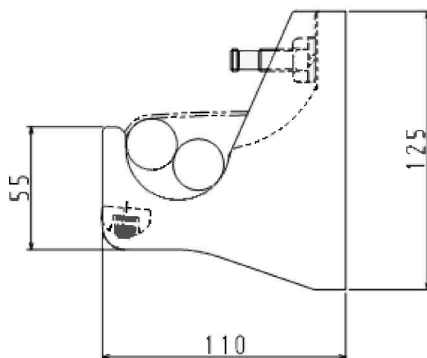

◇材質

本体: GFRP (ガラス繊維強化プラスチック)

樹脂バンド: エンドレスタイ

株式会社 タチバナ

■本社 〒555-0012 大阪市西淀川区御幣島1丁目12番22号
TEL.06-6477-7791 FAX.06-6477-1201

■東京営業所 〒105-0013 東京都港区浜松町1丁目27番16号(浜松町DSビル6階)
TEL.03-3434-5454 FAX.03-3434-5596

■名古屋営業所 〒460-0003 名古屋市中区錦1丁目18番11号(CK21広小路伏見ビル5階)
TEL.052-220-5005 FAX.052-212-1281

■中国営業所 〒700-0904 岡山市北区柳町2丁目6番25号(朝日生命岡山柳町ビル11階)
TEL.086-232-2231 FAX.086-232-4396

■福岡営業所 〒812-0013 福岡市博多区博多駅前2丁目6番23号(博多駅前第2ビル2階)
TEL.092-413-6003 FAX.092-413-6056

E-mail info@tachibana-net.co.jp

URL <https://www.tachibana-net.co.jp/>

仕様・デザインは改良のため予告なく変更する場合があります。

2024.09.500.SPC