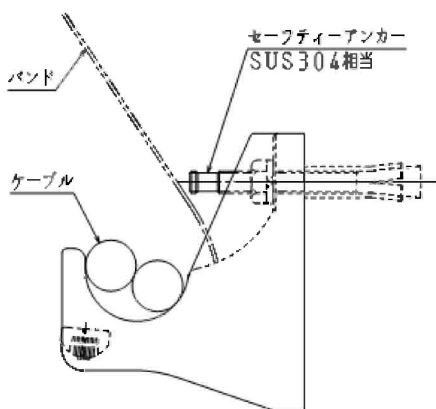

◇材質

本体: GFRP (ガラス繊維強化プラスチック)

樹脂バンド: エンドレスタイ

株式会社 タチバナ

■本社 〒555-0012 大阪市西淀川区御幣島1丁目12番22号
TEL.06-6477-7791 FAX.06-6477-1201

■東京営業所 〒105-0013 東京都港区浜松町1丁目27番16号(浜松町DSビル6階)
TEL.03-3434-5454 FAX.03-3434-5596

■名古屋営業所 〒460-0003 名古屋市中区錦1丁目18番11号(CK21広小路伏見ビル5階)
TEL.052-220-5005 FAX.052-212-1281

■中国営業所 〒700-0904 岡山市北区柳町2丁目6番25号(朝日生命岡山柳町ビル11階)
TEL.086-232-2231 FAX.086-232-4396

■福岡営業所 〒812-0013 福岡市博多区博多駅前2丁目6番23号(博多駅前第2ビル2階)
TEL.092-413-6003 FAX.092-413-6056

E-mail info@tachibana-net.co.jp

URL <https://www.tachibana-net.co.jp/>

仕様・デザインは改良のため予告なく変更する場合があります。

2024.09.500.SPC