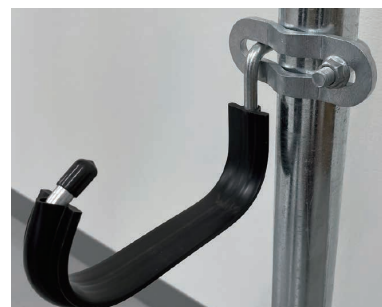

押さえ金具を本体ネジ部に挿入し
ナットを締め付けて取付完了

株式会社 タチバナ

■本 社 大阪市西淀川区御幣島1丁目12番22号
〒555-0012 TEL.06-6477-7791 FAX.06-6477-1201

■東京営業所 東京都港区浜松町1丁目27番16号(浜松町DSビル6階)
〒105-0013 TEL.03-3434-5454 FAX.03-3434-5596

■名古屋営業所 名古屋市中区錦1丁目18番11号(CK21広小路伏見ビル5階)
〒460-0003 TEL.052-220-5005 FAX.052-212-1281

■中国営業所 岡山市北区柳町2丁目6番25号(朝日生命岡山柳町ビル11階)
〒700-0904 TEL.086-232-2231 FAX.086-232-4396

■福岡営業所 福岡市博多区博多駅東2丁目6番23号(博多駅前第2ビル2階)
〒812-0013 TEL.092-413-6003 FAX.092-413-6056

E-mail info@tachibana-net.co.jp

URL <https://www.tachibana-net.co.jp/>