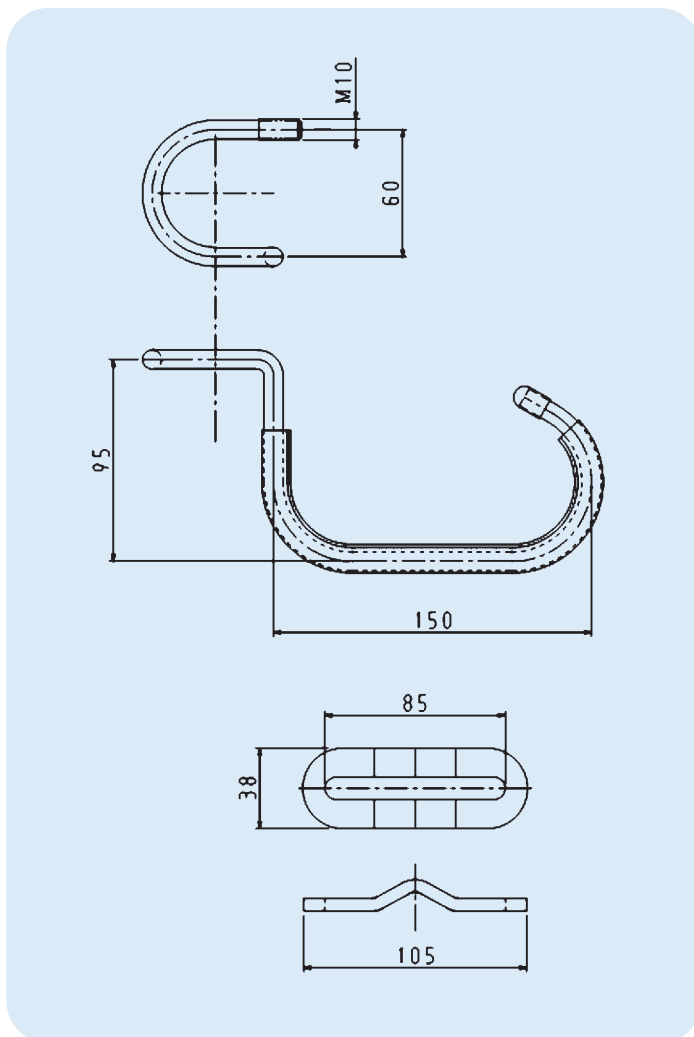

TACHIBANA

フックベース

素早く・簡単に取付可能！

- 締め付けはナット 1箇所のみ
- 杭などパイプ形状にスピーディに取付

◇仕様

型番 : SHB-15Z
材質 : SS400
表面処理 : 溶融亜鉛めっき
適合パイプ径 : $\phi 48.6$
製品耐荷重 : 12kg

施工例

株式会社 **たちばな** は、

各種配管支持架台や機器用架台等の設計から、製作販売まで幅広く行っております。

電路支持材メーカーとして、あらゆるご要望にお応えできるよう、万全の体制で準備しております。

取付方法

[パイプ上面から]

本体と押さえ金具を仮組み挿入

任意の位置までスライドさせ
ナットを締め付けて取付完了

[パイプ側面から]

押さえ金具をセットする

本体を斜めに傾けパイプ側面より
挿入

押さえ金具を本体ネジ部に挿入し
ナットを締め付けて取付完了

株式会社 タチバナ

■本 社 大阪市西淀川区御幣島1丁目12番22号
〒555-0012 TEL.06-6477-7791 FAX.06-6477-1201

■東京営業所 東京都港区浜松町1丁目27番16号(浜松町DSビル6階)
〒105-0013 TEL.03-3434-5454 FAX.03-3434-5596