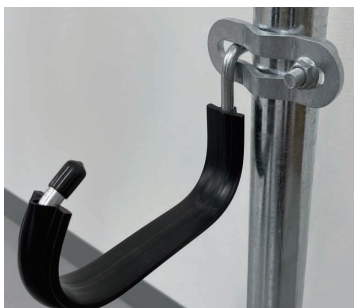

TACHIBANA

フックベース

素早く・簡単に取付可能！

- 締め付けはナット 1箇所のみ
- 杭などパイプ形状にスピーディに取付

◇仕様

型番 : SHB-15Z
材質 : SS400
表面処理 : 溶融亜鉛めっき
適合パイプ径 : $\phi 48.6$
製品耐荷重 : 12kg

施工例

株式会社 **たちばな** は、

各種配管支持架台や機器用架台等の設計から、製作販売まで幅広く行っております。

電路支持材メーカーとして、あらゆるご要望にお応えできるよう、万全の体制で準備しております。

取付方法

[パイプ上面から]

本体と押さえ金具を仮組み挿入

任意の位置までスライドさせ
ナットを締め付けて取付完了

[パイプ側面から]

押さえ金具をセットする