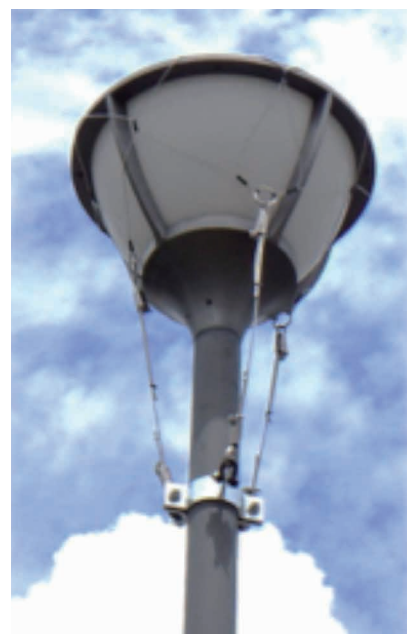

◇特徴

- 様々な形状の落下防止対象物を“まるごと”包み込みます。
- 既存の屋外照明器具に対して、後施工での取り付けが可能。

落下対象物サイズ選定表

真円に広げた挿入口の大きさ (mm)

種別	A
L600	440
L850	500
L1000	560
L1350	620

高さ 200mmで横に広げた挿入口の大きさ (mm)

種別	B
L600	530
L850	640
L1000	740
L1350	870