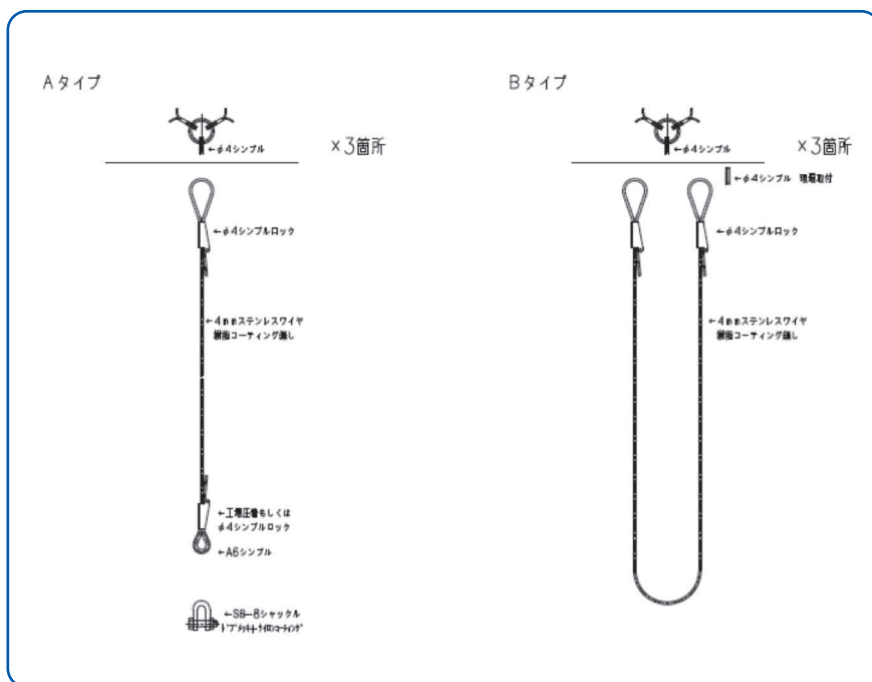

◇特徴

- 様々な形状の落下防止対象物を“まるごと”包み込みます。
- 既存の屋外照明器具に対して、後施工での取り付けが可能。

落下対象物サイズ選定表

真円に広げた挿入口の大きさ (mm)

種別	A
L600	440
L850	500
L1000	560
L1350	620

高さ 200mmで横に広げた挿入口の大きさ (mm)

種別	B
L600	530
L850	640
L1000	740
L1350	870