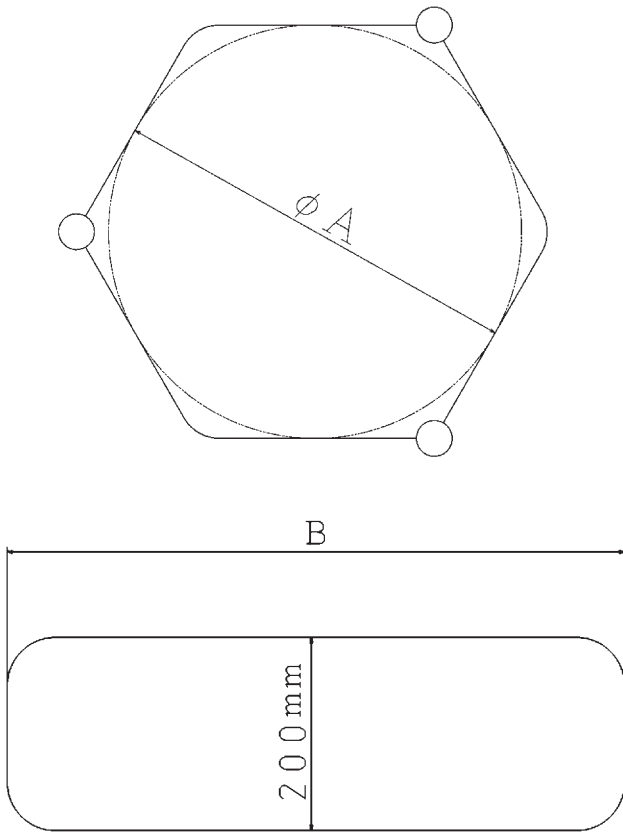

◇特徴

- 様々な形状の落下防止対象物を“まるごと”包み込みます。
- 既存の屋外照明器具に対して、後施工での取り付けが可能。

落下対象物サイズ選定表

真円に広げた挿入口の大きさ (mm)

種別	A
L600	440
L850	500
L1000	560
L1350	620

高さ 200mmで横に広げた挿入口の大きさ (mm)

種別	B
L600	530
L850	640
L1000	740
L1350	870