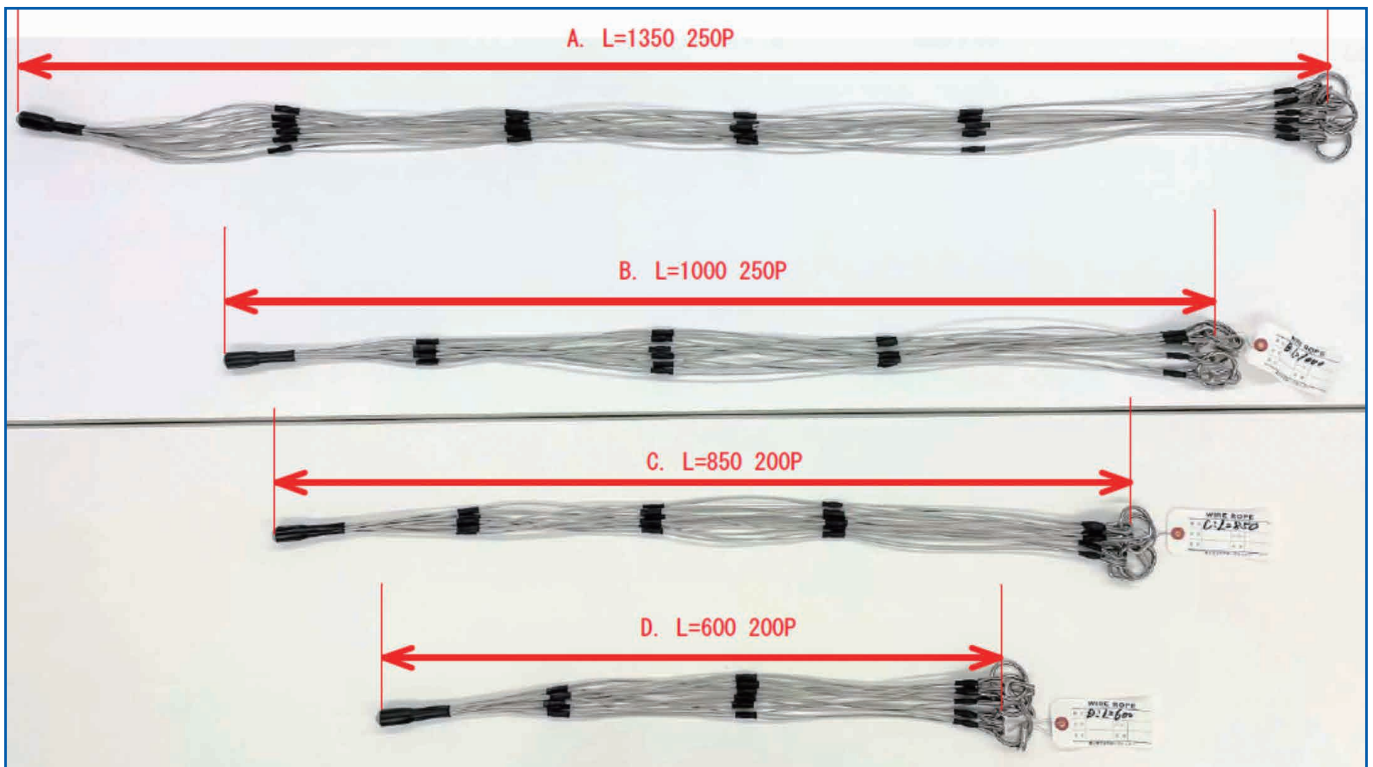

株式会社 タチバナ

- 本 社 大阪市西淀川区御幣島1丁目12番22号
  〒555-0012 TEL.06-6477-7791 FAX.06-6477-1201
- 東京営業所 東京都港区浜松町1丁目27番16号(浜松町DSビル6階)
  〒105-0013 TEL.03-3434-5454 FAX.03-3434-5596
- 名古屋営業所 名古屋市中区錦1丁目18番11号(CK21広小路伏見ビル5階)
  〒460-0003 TEL.052-220-5005 FAX.052-212-1281

- 中国営業所 岡山市北区柳町2丁目6番25号(朝日生命岡山柳町ビル11階)
  〒700-0904 TEL.086-232-2231 FAX.086-232-4396
- 福岡営業所 福岡市博多区博多駅東2丁目6番23号(博多駅前第2ビル2階)
  〒812-0013 TEL.092-413-6003 FAX.092-413-6056

E-mail info@tachibana-net.co.jp

URL <https://www.tachibana-net.co.jp/>