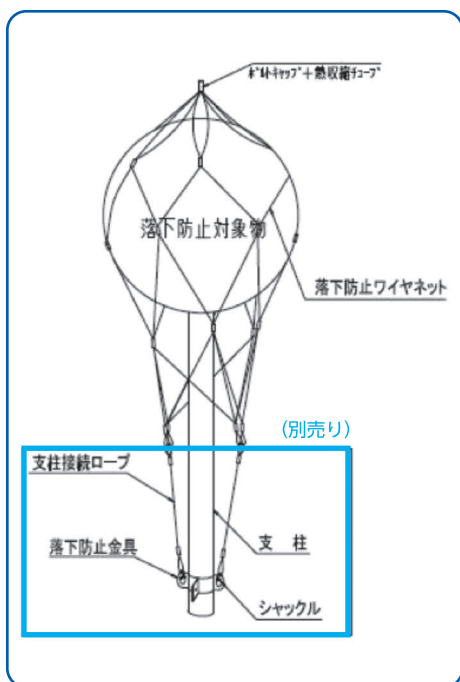

◇特徴

- 様々な形状の落下防止対象物を“まるごと”包み込みます。
- 既存の屋外照明器具に対して、後施工での取り付けが可能。

落下対象物サイズ選定表

真円に広げた挿入口の大きさ (mm)

種別	A
L600	440
L850	500
L1000	560
L1350	620

高さ 200mmで横に広げた挿入口の大きさ (mm)

種別	B
L600	530
L850	640
L1000	740
L1350	870