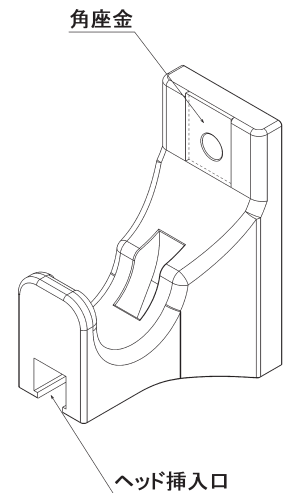

◇材質

本体：GFRP (ガラス繊維強化プラスチック)
樹脂バンド：エンドレスタイ

株式会社 タチバナ

■本 社 大阪市西淀川区御幣島1丁目12番22号
〒555-0012 TEL.06-6477-7791 FAX.06-6477-1201

■東京営業所 東京都港区浜松町1丁目27番16号(浜松町DSビル6階)
〒105-0013 TEL.03-3434-5454 FAX.03-3434-5596

■名古屋営業所 名古屋市中区錦1丁目18番11号(CK21広小路伏見ビル5階)
〒460-0003 TEL.052-220-5005 FAX.052-212-1281

■中国営業所 岡山市北区柳町2丁目6番25号(朝日生命岡山柳町ビル11階)
〒700-0904 TEL.086-232-2231 FAX.086-232-4396

■福岡営業所 福岡市博多区博多駅東2丁目6番23号(博多駅前第2ビル2階)
〒812-0013 TEL.092-413-6003 FAX.092-413-6056

E-mail info@tachibana-net.co.jp

URL <https://www.tachibana-net.co.jp/>