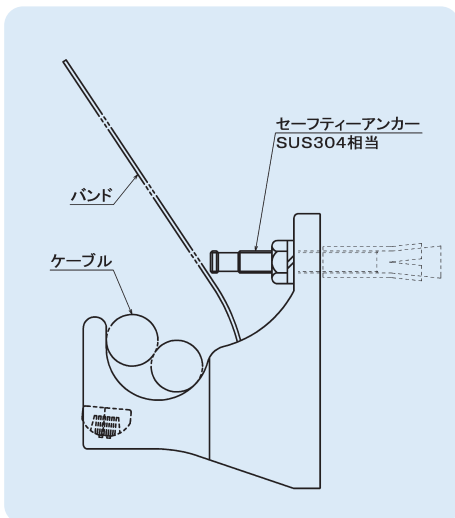

◇材質

本体：GFRP (ガラス繊維強化プラスチック)
樹脂バンド：エンドレスタイ

株式会社 タチバナ

■本 社 大阪市西淀川区御幣島1丁目12番22号
〒555-0012 TEL.06-6477-7791 FAX.06-6477-1201

■東京営業所 東京都港区浜松町1丁目27番16号(浜松町DSビル6階)
〒105-0013 TEL.03-3434-5454 FAX.03-3434-5596

■名古屋営業所 名古屋市中区錦1丁目18番11号(CK21広小路伏見ビル5階)
〒460-0003 TEL.052-220-5005 FAX.052-212-1281

■中国営業所 岡山市北区柳町2丁目6番25号(朝日生命岡山柳町ビル11階)
〒700-0904 TEL.086-232-2231 FAX.086-232-4396

■福岡営業所 福岡市博多区博多駅東2丁目6番23号(博多駅前第2ビル2階)
〒812-0013 TEL.092-413-6003 FAX.092-413-6056

E-mail info@tachibana-net.co.jp

URL <https://www.tachibana-net.co.jp/>