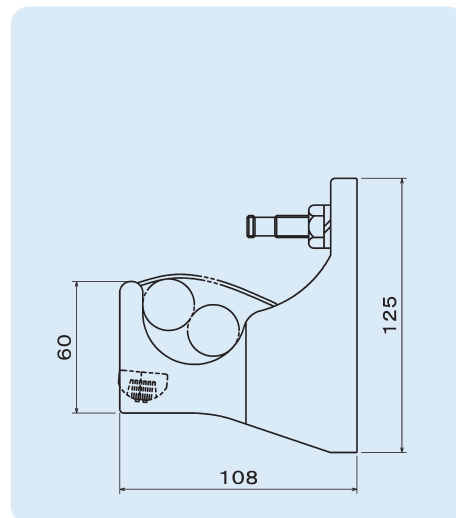

◇材質

本体：GFRP (ガラス繊維強化プラスチック)
樹脂バンド：エンドレスタイ

株式会社 タチバナ

■本 社 大阪市西淀川区御幣島1丁目12番22号
〒555-0012 TEL.06-6477-7791 FAX.06-6477-1201

■東京営業所 東京都港区浜松町1丁目27番16号(浜松町DSビル6階)
〒105-0013 TEL.03-3434-5454 FAX.03-3434-5596

■名古屋営業所 名古屋市中区錦1丁目18番11号(CK21広小路伏見ビル5階)
〒460-0003 TEL.052-220-5005 FAX.052-212-1281

■中国営業所 岡山市北区柳町2丁目6番25号(朝日生命岡山柳町ビル11階)
〒700-0904 TEL.086-232-2231 FAX.086-232-4396

■福岡営業所 福岡市博多区博多駅東2丁目6番23号(博多駅前第2ビル2階)
〒812-0013 TEL.092-413-6003 FAX.092-413-6056

E-mail info@tachibana-net.co.jp

URL <https://www.tachibana-net.co.jp/>