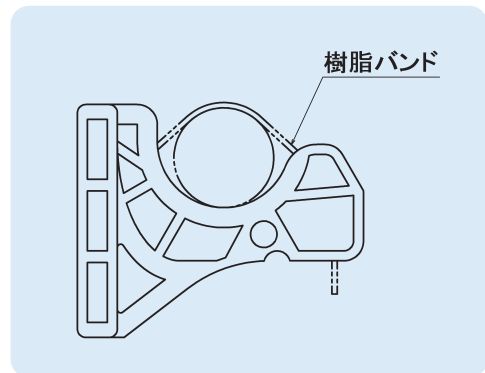

◇特徴

●フレキシブルな固定！

⇒樹脂バンド使用により、ケーブルの種類、
本数に限定されず、柔軟な対応が可能
⇒急な変更や設置後の増設も簡単！

●作業も安心設計！

⇒仕上がりが均一で確認も容易
また固定までのケーブル仮置きも可能

●ケーブル位置の高さ調整も！

⇒スペーサーにより高さの調整が可能

●施工後も高効率！

⇒保守点検はバンドのみの取り換えでOK！

◇性能

適合ケーブル径φ10～φ39mm

◇材質

支持具：高耐食めっき鋼板（または ステンレス）

受け部：難燃ナイロン樹脂

樹脂バンド：エンドレスタイ

株式会社 タチバナ