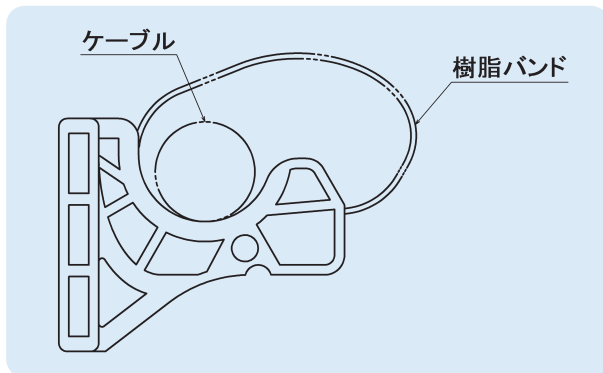

◇特徴

●フレキシブルな固定！

⇒樹脂バンド使用により、ケーブルの種類、
本数に限定されず、柔軟な対応が可能
⇒急な変更や設置後の増設も簡単！

●作業も安心設計！

⇒仕上がりが均一で確認も容易
また固定までのケーブル仮置きも可能

●ケーブル位置の高さ調整も！

⇒スペーサーにより高さの調整が可能

●施工後も高効率！

⇒保守点検はバンドのみの取り換えでOK！

◇性能

適合ケーブル径φ10～φ39mm

◇材質

支持具：高耐食めっき鋼板（または ステンレス）

受け部：難燃ナイロン樹脂

樹脂バンド：エンドレスタイ

株式会社 タチバナ