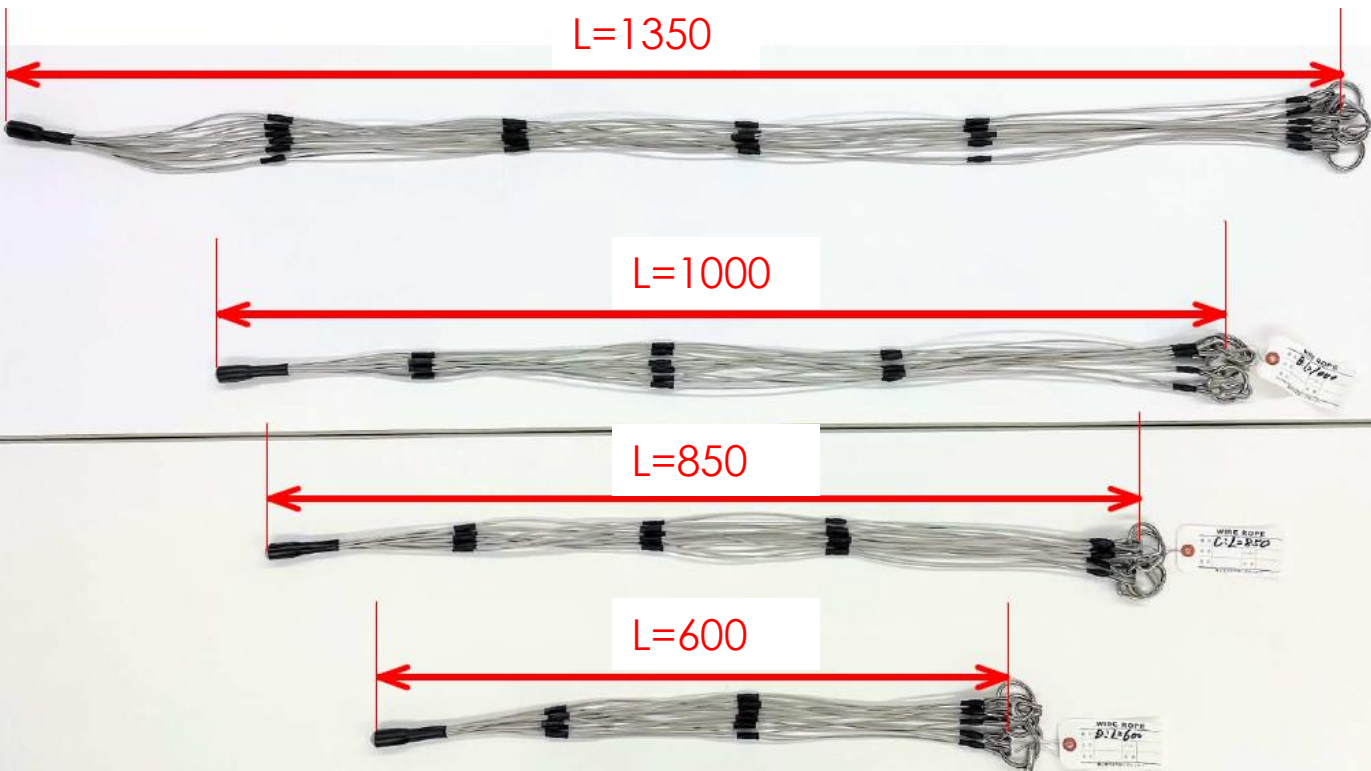

# 落下対象物サイズ選定表

真円に広げた挿入口の大きさ  
(mm)

高さ200mmで横に広げた挿入口の大きさ  
(mm)

呼称	A
L600	440
L850	500
L1000	560
L1350	620

呼称	B
L600	530
L850	640
L1000	740
L1350	870

※表のサイズは参考値となっております、ご注文の際は必ず、落下対象物の大きさをご確認下さい。

Aタイプ

×3箇所