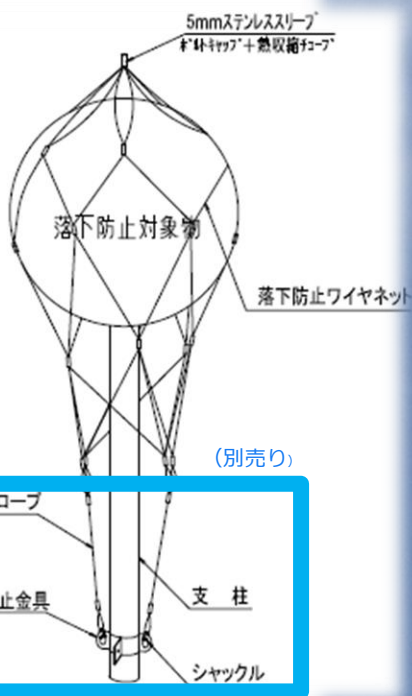

## ワイヤーネット落下防止対策

### ■ 特徴

- ・ 様々な形状の落下防止対象物を“まるごと”包み込み対策。
- ・ 既存の屋外照明器具に対して、後施工での取り付けが可能。

# 落下対象物サイズ選定表

真円に広げた挿入口の大きさ  
(mm)

高さ200mmで横に広げた挿入口の大きさ  
(mm)

呼称	A
L600	440
L850	500
L1000	560
L1350	620

呼称	B
L600	530
L850	640
L1000	740
L1350	870

※表のサイズは参考値となっております、ご注文の際は必ず、落下対象物の大きさをご確認下さい。

Aタイプ

×3箇所