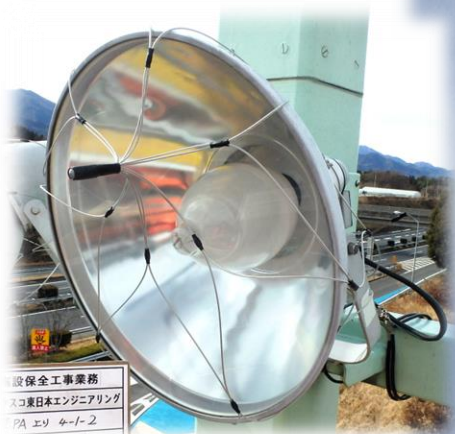

### ■ 特徴

- ・ 様々な形状の落下防止対象物を“まるごと”包み込み対策。
- ・ 既存の屋外照明器具に対して、後施工での取り付けが可能。