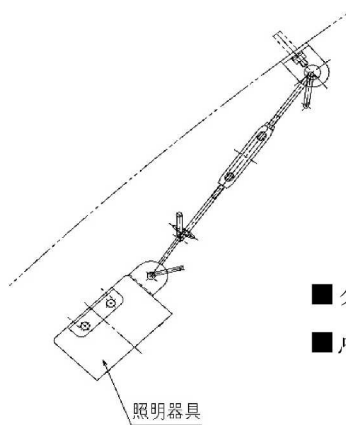

【トンネル照明用二重の安全対策製品】

やじろべえ型落下防止

NETIS登録 KK-180019-A

- ◎あらゆる照明仕様・幅に合わせて、設計・製作対応可能です。
- ◎強度計算含めて対応させていただきます。

- ターンバックル仕様のため、取付位置の高さ調整が容易です。
- 点検時の着脱が容易です。

株式会社 夕チバナ

KK-180019-A ~カゴ型落下防止~

- ①カゴ状に組み合わされた形状であるため、安定した保持が可能。
- ②ランプ交換や点検時に着脱が容易です。

※ 強度計算等については、別途窓口営業担当者と御打合せください。

納入実績

- ・中日本高速道路 株式会社
- ・国土交通省 中部地方整備局 高山国道事務所
- ・国土交通省 中部地方整備局 北勢国道事務所

新技術の側面図・正面図

従来技術の側面図・正面図

NEW ~2点吊りタイプ落下防止~

※ 金具、シャックル等に取り付けて施工。
スリム型照明に幅広く対応することが可能です。

株式会社 タチバナ