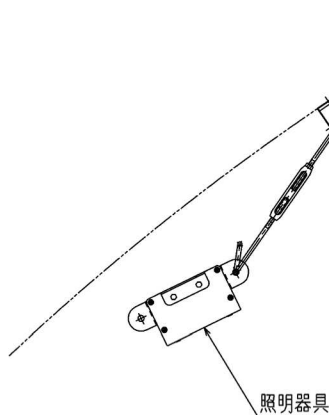

【トンネル照明用二重の安全対策製品】

やじろべえ型落下防止

NETIS登録 KK-180019-A

- ◎あらゆる照明仕様・幅に合わせて、設計・製作対応可能です。
- ◎強度計算含めて対応させていただきます。

- ターンバックル仕様のため、取付位置の高さ調整が容易です。
- 点検時の着脱が容易です。

株式会社 夕チバナ

KK-180019-A ~カゴ型落下防止~

- ①カゴ状に組み合わされた形状であるため、安定した保持が可能。
- ②ランプ交換や点検時に着脱が容易です。

※ 強度計算等については、別途窓口営業担当者と御打合せください。

納入実績

- ・中日本高速道路 株式会社
- ・国土交通省 中部地方整備局 高山国道事務所
- ・国土交通省 中部地方整備局 北勢国道事務所

新技術の側面図・正面図

従来技術の側面図・正面図

NEW ~2点吊りタイプ落下防止~

※ 金具、シャックル等に取り付けて施工。
スリム型照明に幅広く対応することが可能です。

株式会社 タチバナ