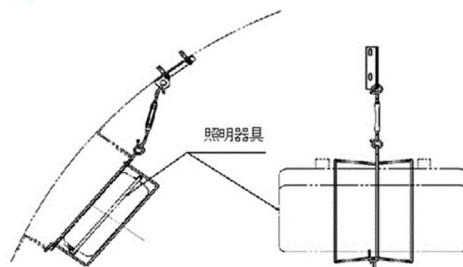

【トンネル照明用二重の安全対策製品】

やじろべえ型落下防止

NETIS登録 KK-180019-A

- ◎あらゆる照明仕様・幅に合わせて、設計・製作対応可能です。
- ◎強度計算含めて対応させていただきます。

- ターンバックル仕様のため、取付位置の高さ調整が容易です。
- 点検時の着脱が容易です。

株式会社 夕チバナ

KK-180019-A ~カゴ型落下防止~

- ①カゴ状に組み合わされた形状であるため、安定した保持が可能。
- ②ランプ交換や点検時に着脱が容易です。

※ 強度計算等については、別途窓口営業担当者と御打合せください。

納入実績

- ・中日本高速道路 株式会社
- ・国土交通省 中部地方整備局 高山国道事務所
- ・国土交通省 中部地方整備局 北勢国道事務所

新技術の側面図・正面図

従来技術の側面図・正面図

NEW ~2点吊りタイプ落下防止~

※ 金具、シャックル等に取り付けて施工。
スリム型照明に幅広く対応することが可能です。

株式会社 タチバナ