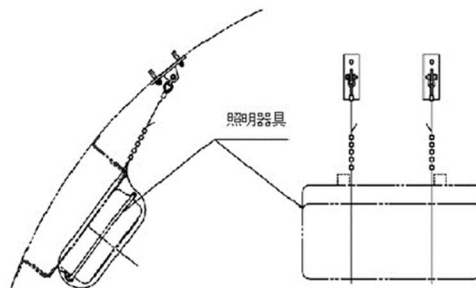

【トンネル照明用二重の安全対策製品】

やじろべえ型落下防止

NETIS登録 KK-180019-A

- ◎あらゆる照明仕様・幅に合わせて、設計・製作対応可能です。
- ◎強度計算含めて対応させていただきます。

- ターンバックル仕様のため、取付位置の高さ調整が容易です。
- 点検時の着脱が容易です。

株式会社 夕チバナ

KK-180019-A ~カゴ型落下防止~

- ①カゴ状に組み合わされた形状であるため、安定した保持が可能。
- ②ランプ交換や点検時に着脱が容易です。

※ 強度計算等については、別途窓口営業担当者と御打合せください。

納入実績

- ・中日本高速道路 株式会社
- ・国土交通省 中部地方整備局 高山国道事務所
- ・国土交通省 中部地方整備局 北勢国道事務所

新技術の側面図・正面図

従来技術の側面図・正面図

NEW ~2点吊りタイプ落下防止~

※ 金具、シャックル等に取り付けて施工。
スリム型照明に幅広く対応することが可能です。

株式会社 タチバナ