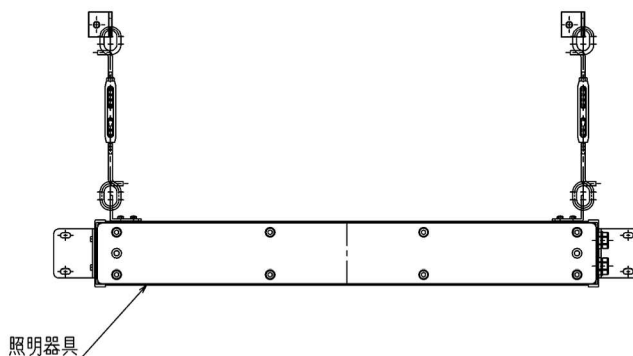

【トンネル照明用二重の安全対策製品】

やじろべえ型落下防止

NETIS登録 KK-180019-A

- ◎あらゆる照明仕様・幅に合わせて、設計・製作対応可能です。
- ◎強度計算含めて対応させていただきます。

- ターンバックル仕様のため、取付位置の高さ調整が容易です。
- 点検時の着脱が容易です。

株式会社 夕チバナ

KK-180019-A ~カゴ型落下防止~

- ①カゴ状に組み合わされた形状であるため、安定した保持が可能。
- ②ランプ交換や点検時に着脱が容易です。

※ 強度計算等については、別途窓口営業担当者と御打合せください。

納入実績

- ・中日本高速道路 株式会社
- ・国土交通省 中部地方整備局 高山国道事務所
- ・国土交通省 中部地方整備局 北勢国道事務所

新技術の側面図・正面図

従来技術の側面図・正面図

NEW ~2点吊りタイプ落下防止~

※ 金具、シャックル等に取り付けて施工。
スリム型照明に幅広く対応することが可能です。

株式会社 タチバナ