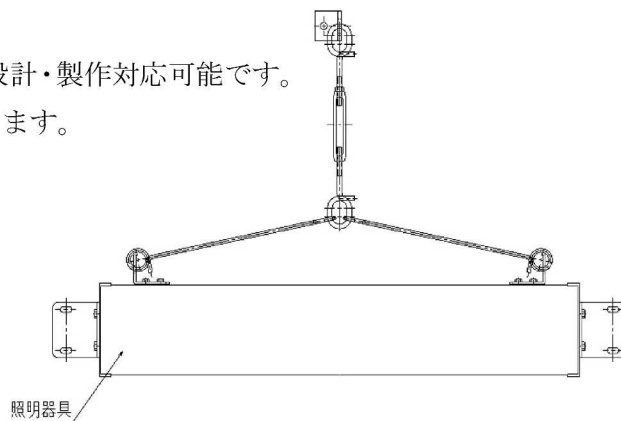

【トンネル照明用二重の安全対策製品】

やじろべえ型落下防止

NETIS登録 KK-180019-A

- ◎あらゆる照明仕様・幅に合わせて、設計・製作対応可能です。
- ◎強度計算含めて対応させていただきます。

- ターンバックル仕様のため、取付位置の高さ調整が容易です。
- 点検時の着脱が容易です。

株式会社 夕チバナ

KK-180019-A ~カゴ型落下防止~

- ①カゴ状に組み合わされた形状であるため、安定した保持が可能。
- ②ランプ交換や点検時に着脱が容易です。

※ 強度計算等については、別途窓口営業担当者と御打合せください。

納入実績

- ・中日本高速道路 株式会社
- ・国土交通省 中部地方整備局 高山国道事務所
- ・国土交通省 中部地方整備局 北勢国道事務所

新技術の側面図・正面図

従来技術の側面図・正面図

NEW ~2点吊りタイプ落下防止~

※ 金具、シャックル等に取り付けて施工。
スリム型照明に幅広く対応することが可能です。

株式会社 タチバナ