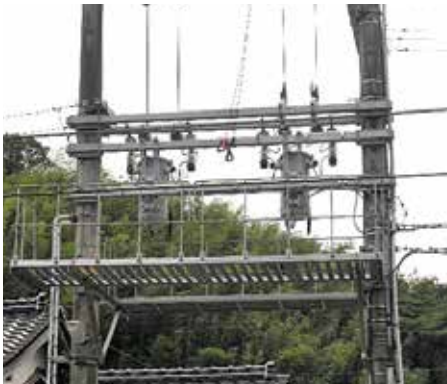

各種架台

トラフ蓋

点検台

整備新幹線シェルター内灯具用金具

配電盤点検台

配電盤点検足場台

フェンス

トラフ橋・鉄樋

TRESTLE FOR TROUGH·DUCT

トラフ橋

鉄樋

鉄樋

鉄樋

地下鉄

SUBWAY

ケーブルダクト

ケーブルラック取付金具

トラフ橋

トラフ橋

ケーブルダクト

弓形金具

ケーブル立上用金具