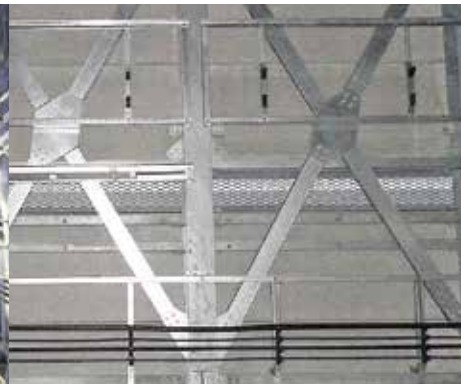

各種架台

トラフ蓋

点検台

整備新幹線シェルター内灯具用金具

配電盤点検台

配電盤点検足場台

フェンス

トラフ橋・鉄樋

TRESTLE FOR TROUGH·DUCT

トラフ橋

鉄樋

鉄樋

鉄樋

地下鉄

SUBWAY

ケーブルダクト

ケーブルラック取付金具

トラフ橋

トラフ橋

ケーブルダクト

弓形金具

ケーブル立上用金具